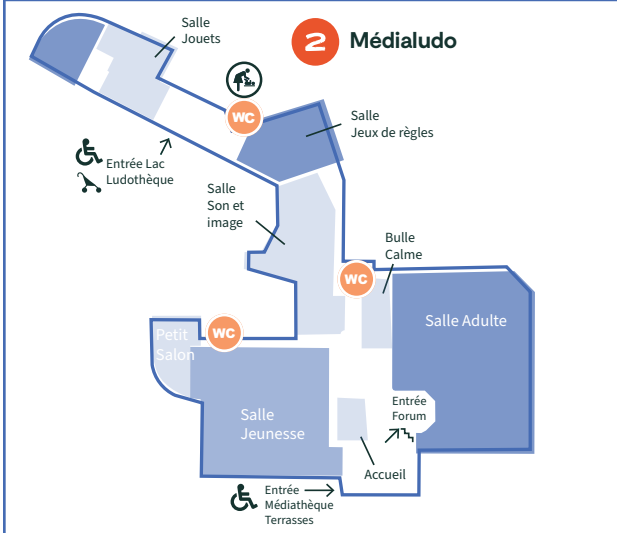

1 Odysud
Brasserie

2 Médialudo

- 15** Petit Théâtre Saint-Expéry (900 m)
- 16** Salle des fêtes des Ramiers (1.5 km)
- 17** Ciné Rex (1.3 km)

18 Salle Nougaro (3.5 km - Toulouse)

i Point info / Billetterie Odysud
Pour toutes demandes de renseignements (infos accessibilité, spectacles...)

+ Poste de secours
Pour tous les petits et gros bobos!

🍴 Se restaurer - Food trucks
Pour déguster des produits locaux (repas midi, soir et goûters à toute heure).

💧 Point d'eau
Pour remplir ma gourde dans le parc et à Odysud.

🗑️ Déconsigne vaisselle

WC Toilettes (accessibles PMR)

WC Toilettes (non accessibles PMR)

👶 Espaces Change bébé

🛒 Parking à poussettes

🌿 Parcours Éco Jeu (voir p19)

Rendez-vous sur le site festival-luluberlu.fr pour toutes les infos de dernière minute.